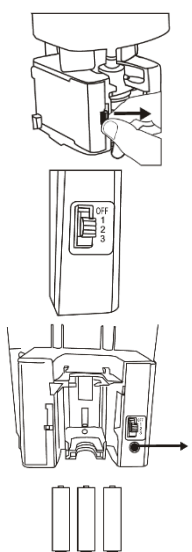

Zatlačte tlačítko na pravou stranu pro otevření zásobníku baterií, vložte baterie a zavřete.

Stupeň 1 – pro nastavení dávky jedné kapky při použití

Stupeň 2 – pro nastavení dávky dvou kapek při použití

Stupeň 3 – pro nastavení dávky tří kapek při použití

Pokud světlo svítí červeně a bliká znamená to, že je nutné vyjmout baterie a nahradit je novými. Vždy vyměňujte celý set.

Doporučujeme používat kvalitní alkalické baterie. Pouze s těmito bateriemi vydrží dávkovač až 30 000 použití.

Pro klasické použití mýdla, dezinfekce či gelu obsahujícího alkohol

Výhradně pro pěnové mýdlo či pěnovou dezinfekci

Výhradně pro dezinfekci obsahující alkohol či dezinfekci na vodní bázi

Upozornění

Vzdálenost spuštění senzoru dávkovače: 10 cm

Nemyjte pod tekoucí vodou.

Neumísťujte pomocí oboustranné lepicí pásky na drsné či nerovné stěny. Tento typ instalace zvolte na kachličky, sklo nebo rovné stěny.

Otočením zámku doleva pomocí klíče nastavíte key&lock systém. Vložte klíč a otočte vpravo, zmáčkněte zámek směrem dolů bez klíče a otevřete zásobník.

V dávkovači je předinstalovaná pumpička na tekutinu/gel. Pro tvorbu pěny jednoduše vyměňte přiloženou náhradní pumpičku.

Distributor: **ZENCO Corp. a.s.**, IČO 09862421

www.zencocorp.cz