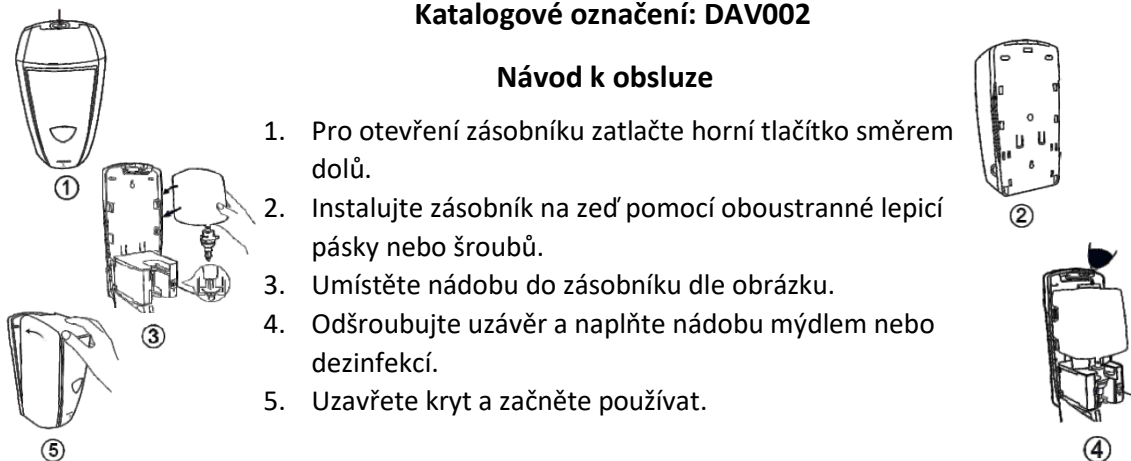

Bezdotykový automatický dávkovač dezinfekce ZENCO Katalogové označení: DAV002

Návod k obsluze

1. Pro otevření zásobníku zatlačte horní tlačítko směrem dolů.
2. Instalujte zásobník na zeď pomocí oboustranné lepicí pásky nebo šroubů.
3. Umístěte nádobu do zásobníku dle obrázku.
4. Odšroubujte uzávěr a naplňte nádobu mýdlem nebo dezinfekcí.
5. Uzavřete kryt a začněte používat.

Údržba

Zatlačte tlačítko na pravou stranu pro otevření zásobníku baterií, vložte baterie a zavřete.

Stupeň 1 – pro nastavení dávky jedné kapky při použití

Stupeň 2 – pro nastavení dávky dvou kapek při použití

Stupeň 3 – pro nastavení dávky tří kapek při použití

Pokud světlo svítí červeně a bliká znamená to, že je nutné vyjmout baterie a nahradit je novými. Vždy vyměňujte celý set.

Doporučujeme používat kvalitní alkalické baterie. Pouze s těmito bateriemi vydrží dávkovač až 30 000 použití.

Upozornění

Vzdálenost spuštění senzoru dávkovače: 10 cm

Nemyjte pod tekoucí vodou.

Neumísťujte pomocí oboustranné lepicí pásky na drsné či nerovné stěny. Tento typ instalace zvolte na kachličky, sklo nebo rovné stěny.